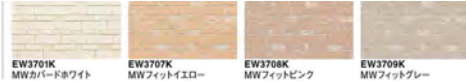

エクセレージ親水 15

シルバスタイル15
12色 標準仕様
⇒ 386円