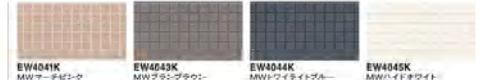

スクラッチクロス
12色 標準仕様
⇒ 394円