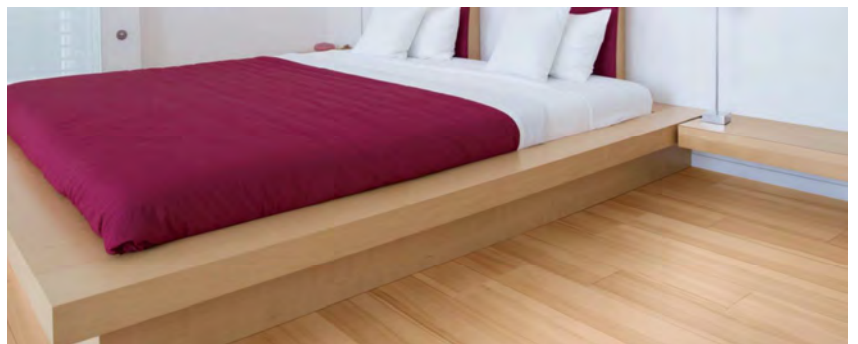

フローリング 標準仕様

イクタ エアー・ウツシュ
銘木フローラー
ラスティック

しっとりとしたマットな風合いのラスティック塗装に、可視光型光触媒による消臭、ウィルス、細菌、VOC低減効果をプラスした、安心、安全、健康かつ、天然木ツキ板のフローリング。

オイル塗装の風合いを宿したラスティック塗装
湿りのあるオイル塗装の風合いと、水拭きができキズが付きにくいUV
塗装がドッキング。ikutaならではの高い技術で開発した、真摯的な仕
上げです。