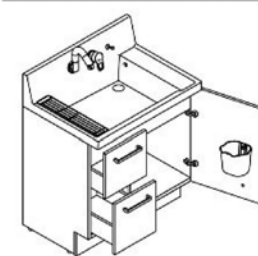

化粧台本体

引出タイプ
AR3H-755SY/VR1H