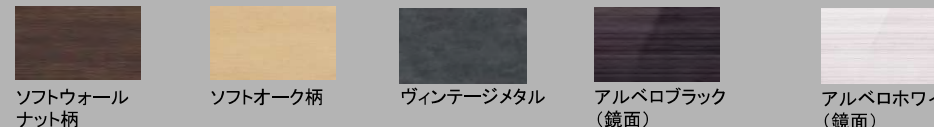

タイプS

ブラックオーク柄 ネイビーオーク柄 ブルーグレーオーク柄

タイプA

ウォールナット柄 チェリー柄 オーク柄 メープル柄

タイプC

ホワイトオーク柄 グレイッシュグリーン ホワイト(鏡面) ホワイト

タイプB

ソフトウォールナット柄 ソフトオーク柄 ヴィンテージメタル アルベロブラック(鏡面) アルベロホワイト(鏡面)