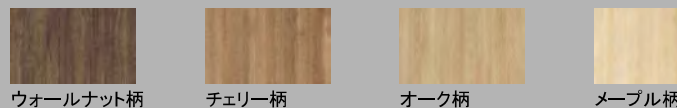

タイプS

ブラックオーク柄 ネイビーオーク柄 ブルーグレーオーク柄

タイプA

ウォールナット柄 チェリー柄 オーク柄 メープル柄

タイプC

ホワイトオーク柄 グレイッシュグリーン ホワイト(鏡面) ホワイト

タイプB

ソフトウォールナット柄 ソフトオーク柄 ヴィンテージメタル アルベロブラック(鏡面) アルベロホワイト(鏡面)