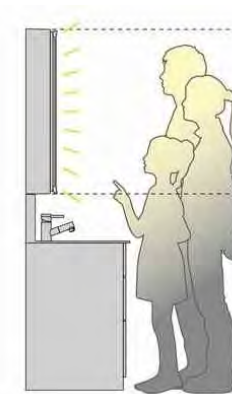

\*扉柄S/A/B/Cは価格が変わります。

ミラー

ヒーターレスでくもりにくいミラー 『くもりシャット!』

電気代ゼロで、全面クリア。新感覚のミラーです。鏡の表面に、吸水性・親水性のある膜をコーティング。狭い部分しか効果のなかった従来品(ヒーター)に対し、全面がくもりにくいので、お風呂上がりも鏡はいつもクリア。電気代もかからないので経済的です。

※3面鏡はセンターミラーのみ、2面鏡はメインミラーのみ。

ツインラインLED3面鏡 ミドルパネル 900

両サイドからの均一な光で、背の高さに関係なく、顔全体を明るく照らします。